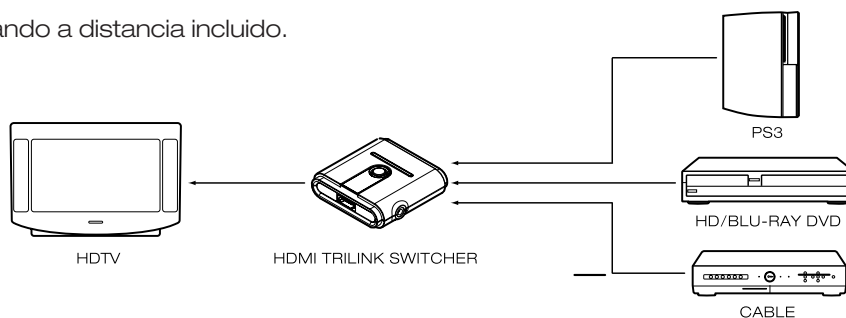

HDMI TRILINK SWITCHER™

CARACTERÍSTICAS

Expande tus conexiones digitales con el HDMI TriLink™ de JOYTECH. Conecta hasta 3 dispositivos compatibles con HDMI a una entrada HDMI de tu televisor o monitor. Ideal para PlayStation®3, DVD o servicios por cable y satélite en HD, el HDMI TriLink™ incluye un mando a distancia o switch con selector manual que te permitirá cambiar tu fuente de HDMI con solo pulsar un botón. Soporta HDCP (protección de contenido digital de banda ancha), resoluciones HD de hasta 1080p y audio digital multicanal.

- Conecta múltiples fuentes con señal HDMI a una entrada HDMI de tu TV o monitor.
- Cambio fácil entre tres dispositivos HDMI.
- Soporta totalmente resoluciones HD hasta 1080p.
- Tres entradas HDMI 1.3 compatibles con HDCP ofrecen una conexión digital pura.
- Mando a distancia incluido.